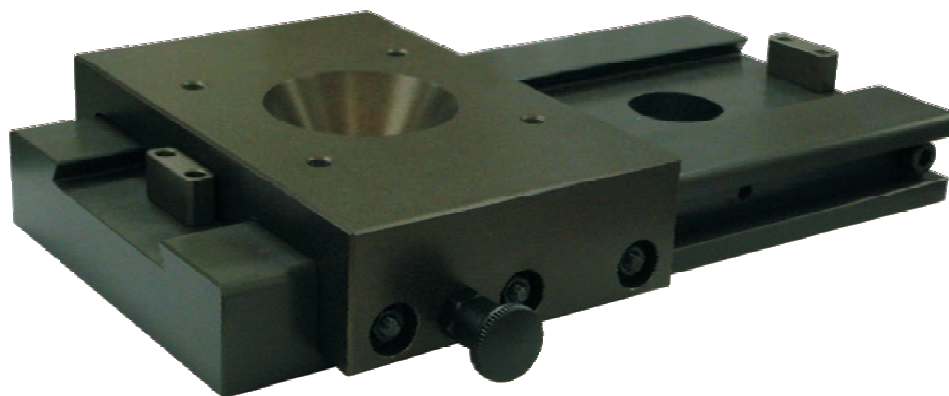

料斗底座 Hopper Base

尺寸圖

- 輕、不生鏽、高耐磨
- 高載重料筒，亦能輕鬆換料
- 分割定位柱，安全方便不滑動

文威科技股份有限公司
WINWELL EQUIP. & ACCESSORIES CORP.

24892 新北市新莊區五權一路1號2樓之6 (新北產業園區)
2F-6, NO.1, WU CHUAN 1ST ROAD, HSIN CHUANG, TAIPEI HSIEN, TAIWAN