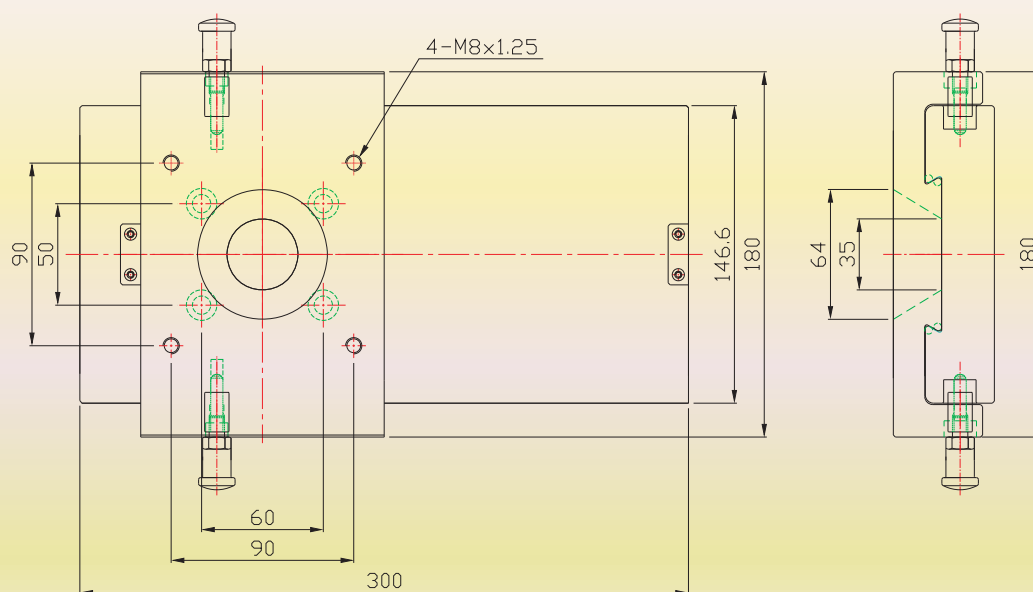

料斗底座 Hopper Base

尺寸圖

- 輕、不生鏽、高耐磨
- 高載重料筒，亦能輕鬆換料
- 分割定位柱，安全方便不滑動

文威科技股份有限公司
WINWELL EQUIP. & ACCESSORIES CORP.

24892 新北市新莊區五權一路1號2樓之6 (新北產業園區)
2F-6, NO.1, WU CHUAN 1ST ROAD, HSIN CHUANG, TAIPEI HSIEN, TAIWAN